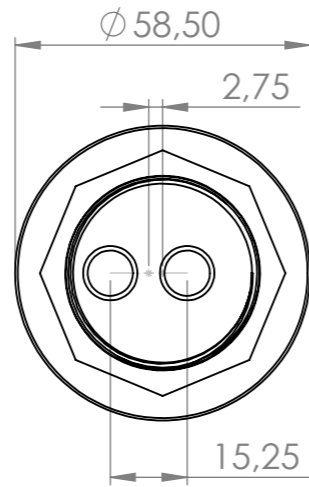

23'lük şapkalı somun

45'lık şapkalı somun

M38x1,5 Diş

AKSI BELİRTİLMEDİĞİ SÜRECE: BOYUTLAR MİLMETREDİR YÜZEY CİLASI: TOLERANSLAR: DOĞRUSAL: AÇISAL:		BİTİRME:		KESKİN KENARLARI PAHLAYIN VE KIRIN		TEKNİK RESMİ ÖLÇEKLENDİRMEYİN		REVİZYON	
ÇİZEN Vural ÇELEBİ		İMZA		TARİH		BAŞLIK:		ÇEKER OCAK GAZ MUSLUĞU	
DENET. Mehmet KURT									
ONAY. Özgür AYVALI									
ÜRET.						MALZEME:		RESİM NO.	
KALİTE						Pirinç		KOD 132	
						AĞIRLIK: 0,6kg		ÖLÇEK: 1:2	
								SAYFA 1 / 1	