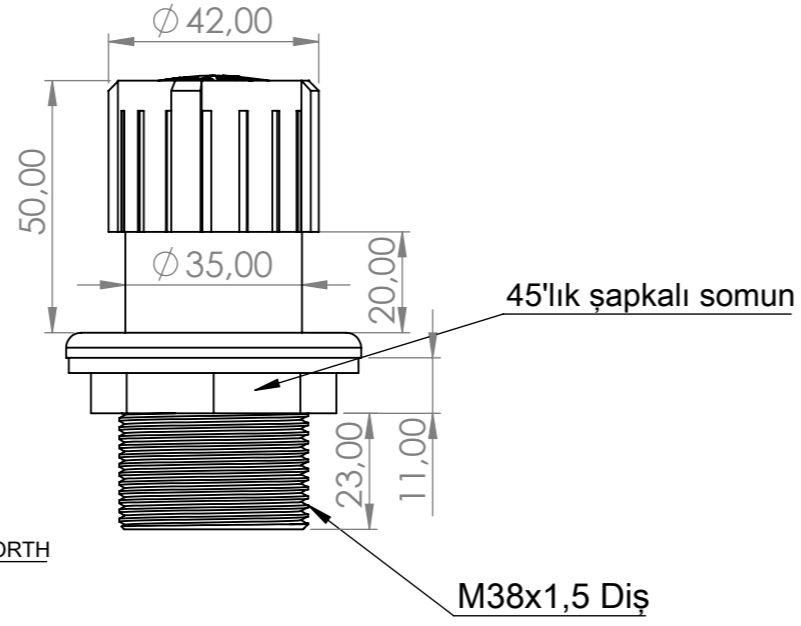

23'lük şapkalı somun

45'lık şapkalı somun

M38x1,5 Diş

AKSI BELİRTİLMEDİĞİ SÜRECE: BOYUTLAR MİLMETREDİR YÜZEY CİLASI: TOLERANSLAR: DOĞRUSAL: AÇISAL:		BİTİRME:		KESKİN KENARLARI PAHLAYIN VE KIRIN		TEKNİK RESMİ ÖLÇEKLENDİRMEYİN		REVİZYON	
ÇİZEN Vural ÇELEBİ		İMZA		TARİH		BAŞLIK:		ÇEKER OCAK GAZ MUSLUĞU	
DENET. Mehmet KURT									
ONAY. Özgür AYVALI									
ÜRET.						MALZEME:		RESİM NO.	
KALİTE						Pirinç		KOD 132	
						AĞIRLIK: 0,6kg		ÖLÇEK: 1:2	
								SAYFA 1 / 1	